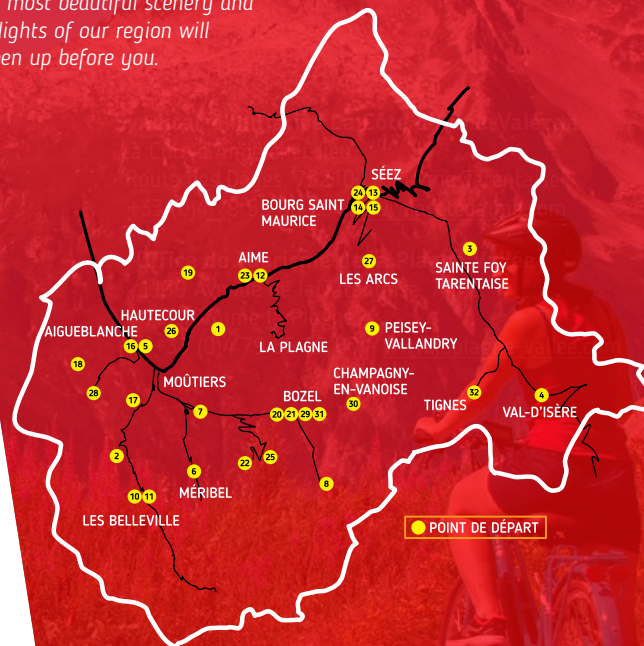

Each itinerary is detailed on a Topoguide sheet containing a map of the route and points of major interest to guide you throughout your excursion. Topoguides are available at Tourist Offices.

📄 SERVICES / SERVICES :

Tous les services indispensables au bon déroulement de votre sortie sont précisés sur les fiches topoguides de chaque parcours : location de VAE, borne de recharge VAE, point d'eau, toilettes, restauration...

All the services required to ensure your excursions run smoothly are specified on each itinerary's topographical sheets, including e-bike hire, water points, toilets and catering.

Choisissez le vélo à assistance électrique (VAE) pour découvrir, avec peu d'effort, le cœur des vallées de Tarentaise Vanoise. Sur des chemins accessibles et balisés, vous avez la promesse de profiter des plus beaux paysages et des pépites de notre territoire.

Opt for an electric bike for an effortless sightseeing tour through the Tarentaise Vanoise valleys. Along quiet, easygoing, waymarked trails, the most beautiful scenery and delights of our region will open up before you.