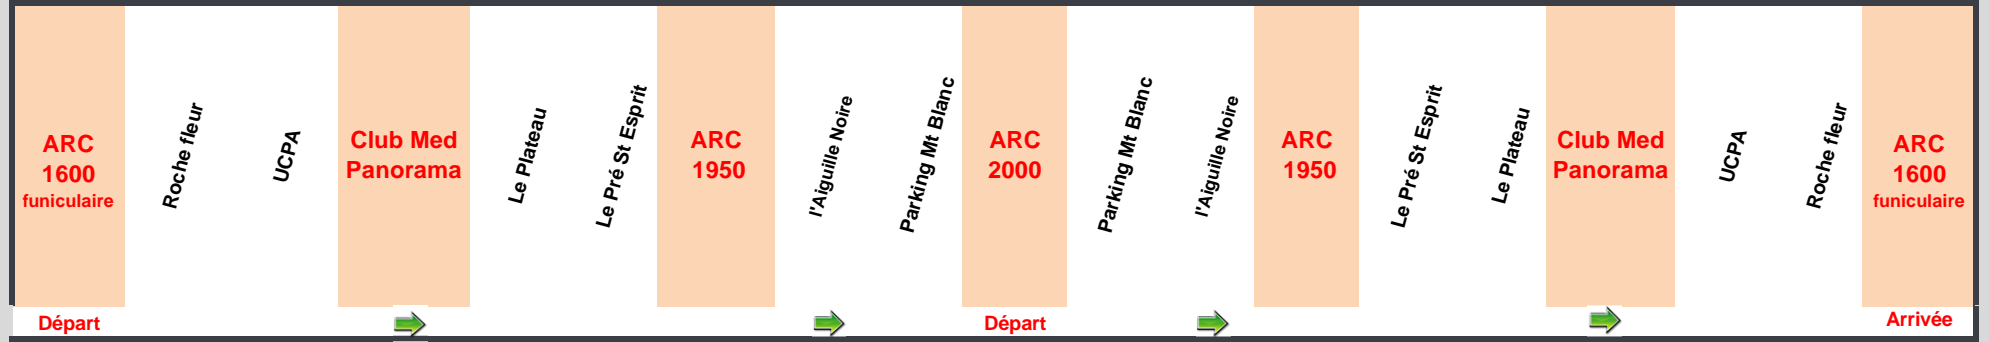

NAVETTES INTERSTATIONS GRATUITES

du samedi 06 juillet au samedi 31 août 2019, tous les jours.

Arrivée du funiculaire

Départ du funiculaire
+10 mns de trajet

08:40
09:10
09:40
10:10
10:40
11:10
11:40
12:10
12:40
13:10
13:40
14:10
14:40
15:10
15:40
16:10
16:40
17:10
17:40
18:10
18:40
19:10
19:40

Départ	Roche fleur	UCPA	Club Med Panorama	Le Plateau	Le Pré St Esprit	ARC 1950	l'Aiguille Noire	Parking Mt Blanc	ARC 2000	Parking Mt Blanc	l'Aiguille Noire	ARC 1950	Le Pré St Esprit	Le Plateau	Club Med Panorama	UCPA	Roche fleur	Arrivée
8:45	8:47	8:50	8:55	8:57	9:02	9:10	7:50 7:52	7:53	9:15	7:55 7:55	7:56	8:00	8:08	8:12	8:16	8:20	8:21	8:25
9:45	9:47	9:50	9:55	9:57	10:02	10:10	9:12	9:13	10:15	10:15	10:16	10:20	10:28	10:32	10:36	10:40	10:41	10:45
10:45	10:47	10:50	10:55	10:57	11:02	11:10	11:12	11:13	11:15	11:15	11:16	11:20	11:28	11:32	11:36	11:40	11:41	11:45
11:45	11:47	11:50	11:55	11:57	12:02	12:10	12:12	12:13	12:15	12:15	12:16	12:20	12:28	12:32	12:36	12:40	12:41	12:45
12:45	12:47	12:50	12:55	12:57	13:02	13:09	13:11	13:12	13:15	13:15	13:16	13:20	13:28	13:32	13:36	13:40	13:41	13:45
13:45	13:47	13:50	13:55	13:57	14:02	14:10	14:12	14:13	14:15	14:15	14:16	14:20	14:28	14:32	14:36	14:40	14:41	14:45
14:45	14:47	14:50	14:55	14:57	15:02	15:10	15:12	15:13	15:15	15:15	15:16	15:20	15:28	15:32	15:36	15:40	15:41	15:45
15:45	15:47	15:50	15:55	15:57	16:02	16:10	16:12	16:13	16:15	16:15	16:16	16:20	16:28	16:32	16:36	16:40	16:41	16:45
16:45	16:47	16:50	16:55	16:57	17:02	17:10	17:12	17:13	17:15	17:15	17:16	17:20	17:28	17:32	17:36	17:40	17:41	17:45
17:45	17:47	17:50	17:55	17:57	18:02	18:10	18:12	18:13	18:15	18:15	18:16	18:20	18:28	18:32	18:36	18:40	18:41	18:45
18:45	18:47	18:50	18:55	18:52	18:57	19:05	19:07	19:08	19:10	19:10	19:11	19:15	19:21	19:24	19:36	19:27	19:28	19:29
19:45	19:47	19:50	19:55	19:57	20:02	20:10	20:12	20:13	20:15	20:15	20:16	20:20	20:28	20:32	20:36	20:40	20:41	20:45