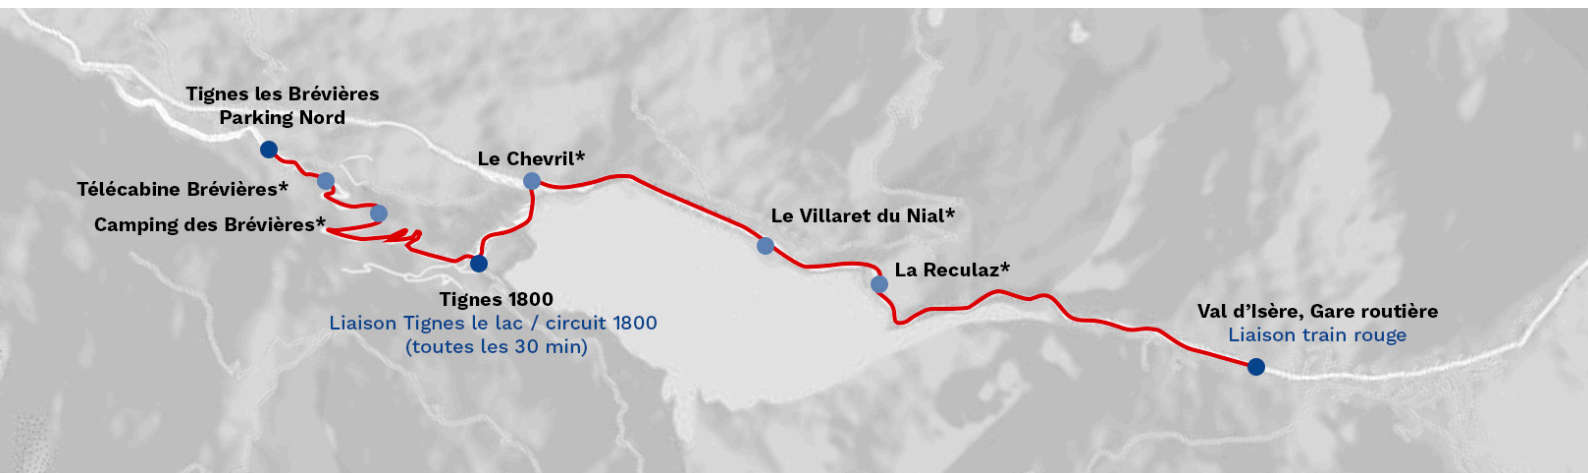

TIGNES – VAL D'ISÈRE

*Arrêt sur demande

NAVETTE GRATUITE 7j/7

du 29 juin au 01 septembre 2024

Navette limitée à 22 places - Chiens en laisse acceptés

TIGNES -> VAL D'ISÈRE

Tignes les Brévières	08:00	09:30	11:00	14:00	15:30	17:00	18:30
Tignes 1800	08:10	09:40	11:10	14:10	15:40	17:10	18:40
Val d'Isère, Gare routière	08:30	10:00	11:30	14:30	16:00	17:30	19:00

VAL D'ISÈRE -> TIGNES

Val d'Isère, Gare routière	08:45	10:15	11:45	14:45	16:15	17:45	19:20
Tignes 1800	09:05	10:35	12:05	15:05	16:35	18:05	19:40
Tignes les Brévières	09:15	10:45	12:15	15:15	16:45	18:15	19:50

Navette avec remorque pour 10 vélos !