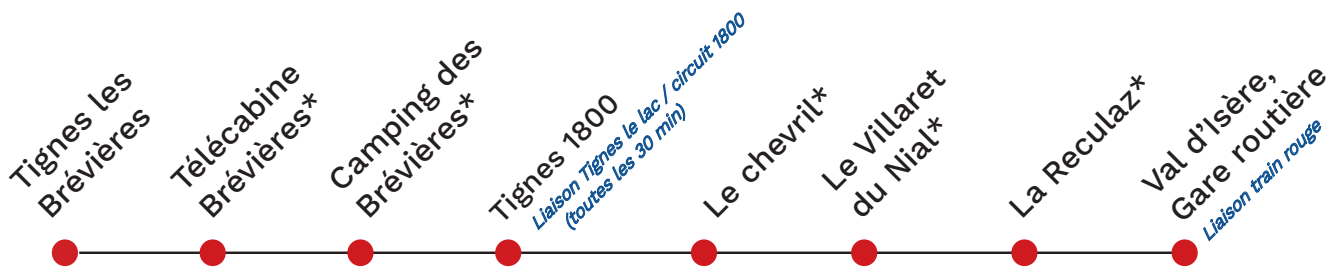

TIGNES – VAL D'ISÈRE

*Arrêt sur demande

NAVETTE GRATUITE 7j/7

du 29 juin au 01 septembre 2024

Navette limitée à 22 places - Chiens en laisse acceptés

TIGNES -> VAL D'ISÈRE

Tignes les Brévières	08:00	09:30	11:00	14:00	15:30	17:00	18:30
Tignes 1800	08:10	09:40	11:10	14:10	15:40	17:10	18:40
Val d'Isère, Gare routière	08:30	10:00	11:30	14:30	16:00	17:30	19:00

VAL D'ISÈRE -> TIGNES

Val d'Isère, Gare routière	08:45	10:15	11:45	14:45	16:15	17:45	19:20
Tignes 1800	09:05	10:35	12:05	15:05	16:35	18:05	19:40
Tignes les Brévières	09:15	10:45	12:15	15:15	16:45	18:15	19:50

Navette avec remorque pour 10 vélos !