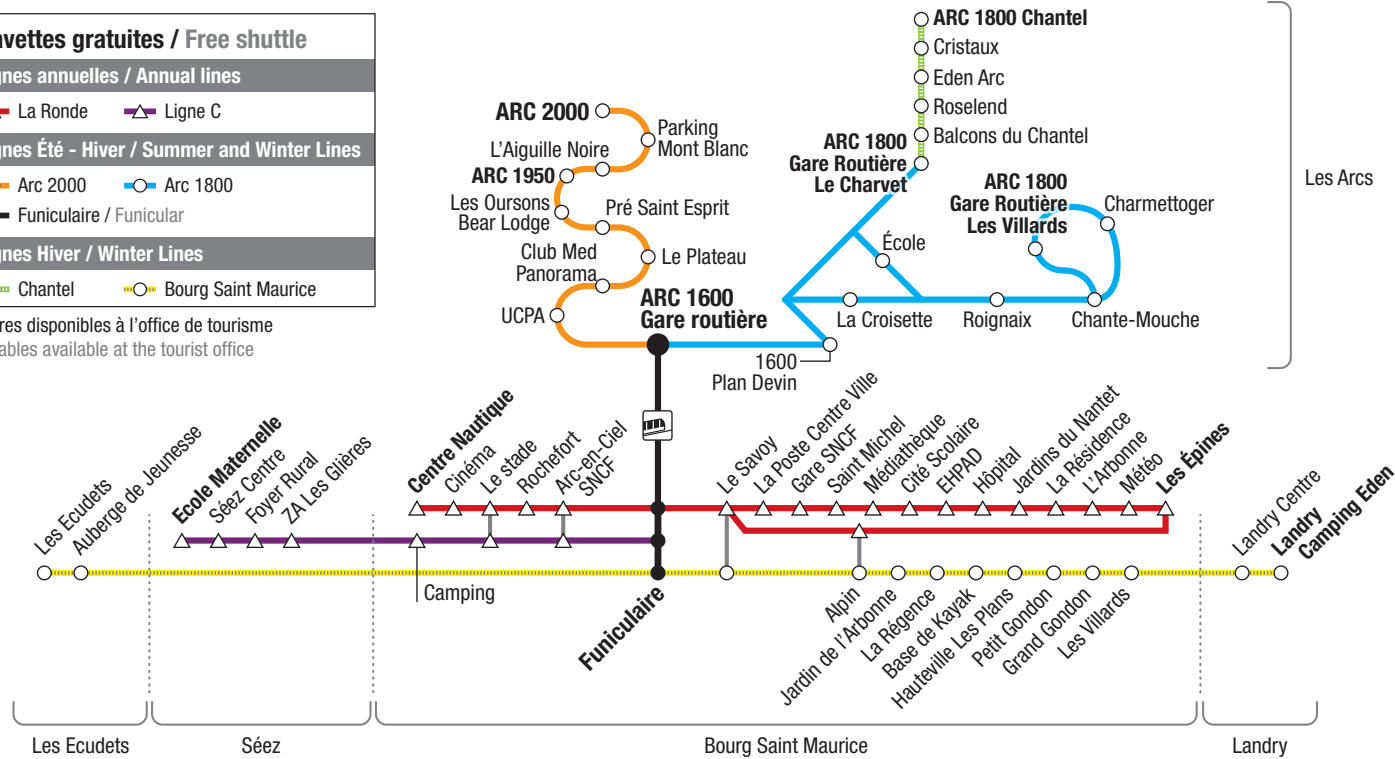

PRINTEMPS & AUTOMNE / SPRING & FALL

CIRCULE DU LUNDI AU SAMEDI / RUNS FROM MONDAY TO SATURDAY

LIGNE C
Bourg Saint Maurice - Séez

HORAIRES TIMETABLE

PRINTEMPS & AUTOMNE

Navettes gratuites / Free shuttle	
Lignes annuelles / Annual lines	
La Ronde	Ligne C
Lignes Été - Hiver / Summer and Winter Lines	
Arc 2000	Arc 1800
Funiculaire / Funicular	
Lignes Hiver / Winter Lines	
Chantel	Bourg Saint Maurice

Horaires disponibles à l'office de tourisme
timetables available at the tourist office

BOURG SAINT MAURICE Funiculaire

→ SÉEZ École Maternelle

Funiculaire	Gare SNCF	Stade	Camping	ZA Les Glières	Foyer Rural	Séez Centre	École Maternelle
7:20	7:23	7:25	7:27	7:28	7:30	7:31	7:33
7:50	7:53	7:55	7:57	7:58	8:00	8:01	8:03
8:20	8:23	8:25	8:27	8:28	8:30	8:31	8:33
8:50	8:53	8:55	8:57	8:58	9:00	9:01	9:03
9:20	9:23	9:25	9:27	9:28	9:30	9:31	9:33
9:50	9:53	9:55	9:57	9:58	10:00	10:01	10:03
10:20	10:23	10:25	10:27	10:28	10:30	10:31	10:33
10:50	10:53	10:55	10:57	10:58	11:00	11:01	11:03
11:20	11:23	11:25	11:27	11:28	11:30	11:31	11:33
11:50	11:53	11:55	11:57	11:58	12:00	12:01	12:03
13:20	13:23	13:25	13:27	13:28	13:30	13:31	13:33
13:50	13:53	13:55	13:57	13:58	14:00	14:01	14:03
14:20	14:23	14:25	14:27	14:28	14:30	14:31	14:33
14:50	14:53	14:55	14:57	14:58	15:00	15:01	15:03
15:20	15:23	15:25	15:27	15:28	15:30	15:31	15:33
15:50	15:53	15:55	15:57	15:58	16:00	16:01	16:03
16:20	16:23	16:25	16:27	16:28	16:30	16:31	16:33
16:50	16:53	16:55	16:57	16:58	17:00	17:01	17:03
17:20	17:23	17:25	17:27	17:28	17:30	17:31	17:33
17:50	17:53	17:55	17:57	17:58	18:00	18:01	18:03
18:20	18:23	18:25	18:27	18:28	18:30	18:31	18:33

LIGNE C
Bourg Saint Maurice - Séez

HORAIRES TIMETABLE

ÉTÉ &
HIVER

Navettes gratuites / Free shuttle	
Lignes annuelles / Annual lines	
La Ronde	Ligne C
Lignes Été - Hiver / Summer and Winter Lines	
Arc 2000	Arc 1800
Funiculaire / Funicular	
Lignes Hiver / Winter Lines	
Chantel	Bourg Saint Maurice