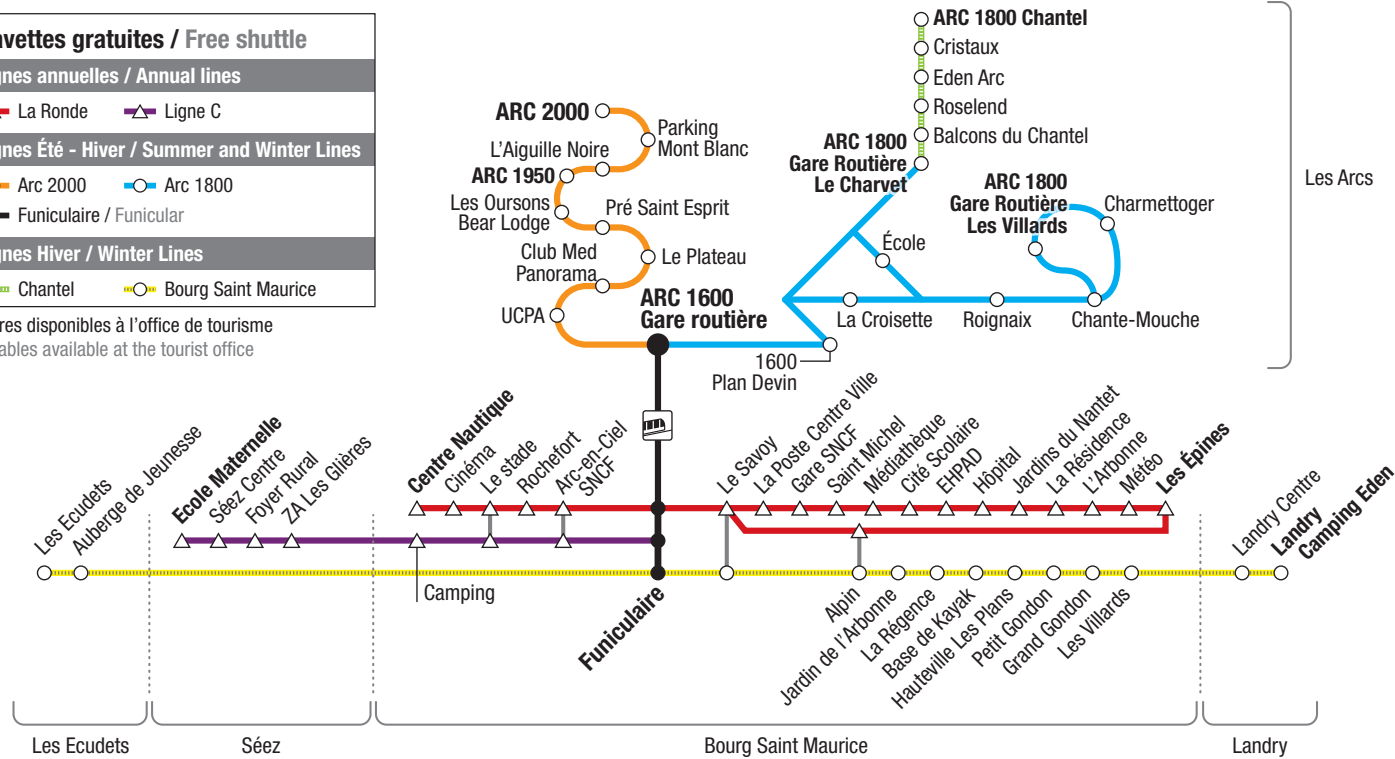

ÉTÉ & HIVER / SUMMER & WINTER

CIRCULE TOUS LES JOURS / RUNS EVERYDAY

LIGNE C
Bourg Saint Maurice - Séez

HORAIRES TIMETABLE

ÉTÉ &
HIVER

Navettes gratuites / Free shuttle	
Lignes annuelles / Annual lines	
La Ronde	Ligne C
Lignes Été - Hiver / Summer and Winter Lines	
Arc 2000	Arc 1800
Funiculaire / Funicular	
Lignes Hiver / Winter Lines	
Chantel	Bourg Saint Maurice

Horaires disponibles à l'office de tourisme
timetables available at the tourist office

Imprimé sur papier 100% recyclé - © www.dsg-prod.fr - Edition Juin 2024 - Ne pas jeter sur la voie publique

Adoptez un comportement responsable dans l'intérêt de tous :
la propreté des véhicules et du matériel, le respect des usagers et du conducteur.

BOURG SAINT MAURICE Funiculaire → SÉEZ École Maternelle

Funiculaire	Gare SNCF	Stade	Camping	ZA Les Gilières	Foyer Rural	Séez Centre	École Maternelle
7:20	7:23	7:25	7:27	7:28	7:30	7:31	7:33
7:50	7:53	7:55	7:57	7:58	8:00	8:01	8:03
8:20	8:23	8:25	8:27	8:28	8:30	8:31	8:33
8:50	8:53	8:55	8:57	8:58	9:00	9:01	9:03
9:20	9:23	9:25	9:27	9:28	9:30	9:31	9:33
9:50	9:53	9:55	9:57	9:58	10:00	10:01	10:03
10:20	10:23	10:25	10:27	10:28	10:30	10:31	10:33
10:50	10:53	10:55	10:57	10:58	11:00	11:01	11:03
11:20	11:23	11:25	11:27	11:28	11:30	11:31	11:33
11:50	11:53	11:55	11:57	11:58	12:00	12:01	12:03
12:20	12:23	12:25	12:27	12:28	12:30	12:31	12:33
12:50	12:53	12:55	12:57	12:58	13:00	13:01	13:03
13:20	13:23	13:25	13:27	13:28	13:30	13:31	13:33
13:50	13:53	13:55	13:57	13:58	14:00	14:01	14:03
14:20	14:23	14:25	14:27	14:28	14:30	14:31	14:33
14:50	14:53	14:55	14:57	14:58	15:00	15:01	15:03
15:20	15:23	15:25	15:27	15:28	15:30	15:31	15:33
16:20	16:23	16:25	16:27	16:28	16:30	16:31	16:33
16:50	16:53	16:55	16:57	16:58	17:00	17:01	17:03
17:20	17:23	17:25	17:27	17:28	17:30	17:31	17:33
17:50	17:53	17:55	17:57	17:58	18:00	18:01	18:03
18:20	18:23	18:25	18:27	18:28	18:30	18:31	18:33

SÉEZ École Maternelle → BOURG SAINT MAURICE Funiculaire

École Maternelle	Séez Centre	Foyer Rural	ZA Les Gilières	Camping	Stade	Gare SNCF	Funiculaire
7:05	7:07	7:08	7:10	7:11	7:13	7:16	7:19
7:35	7:37	7:38	7:40	7:41	7:43	7:46	7:49
8:05	8:07	8:08	8:10	8:11	8:13	8:16	8:19
8:35	8:37	8:38	8:40	8:41	8:43	8:46	8:49
9:05	9:07	9:08	9:10	9:11	9:13	9:16	9:19
9:35	9:37	9:38	9:40	9:41	9:43	9:46	9:49
10:05	10:07	10:08	10:10	10:11	10:13	10:16	10:19
10:35	10:37	10:38	10:40	10:41	10:43	10:46	10:49
11:05	11:07	11:08	11:10	11:11	11:13	11:16	11:19
11:35	11:37	11:38	11:40	11:41	11:43	11:46	11:49
12:05	12:07	12:08	12:10	12:11	12:13	12:16	12:19
12:35	12:37	12:38	12:40	12:41	12:43	12:46	12:49
13:05	13:07	13:08	13:10	13:11	13:13	13:16	13:19
13:35	13:37	13:38	13:40	13:41	13:43	13:46	13:49
14:05	14:07	14:08	14:10	14:11	14:13	14:16	14:19
14:35	14:37	14:38	14:40	14:41	14:43	14:46	14:49
15:05	15:07	15:08	15:10	15:11	15:13	15:16	15:19
15:35	15:37	15:38	15:40	15:41	15:43	15:46	15:49
16:05	16:07	16:08	16:10	16:11	16:13	16:16	16:19
16:35	16:37	16:38	16:40	16:41	16:43	16:46	16:49
17:05	17:07	17:08	17:10	17:11	17:13	17:16	17:19
17:35	17:37	17:38	17:40	17:41	17:43	17:46	17:49
18:05	18:07	18:08	18:10	18:11	18:13	18:16	18:19
18:35	18:37	18:38	18:40	18:41	18:43	18:46	18:49