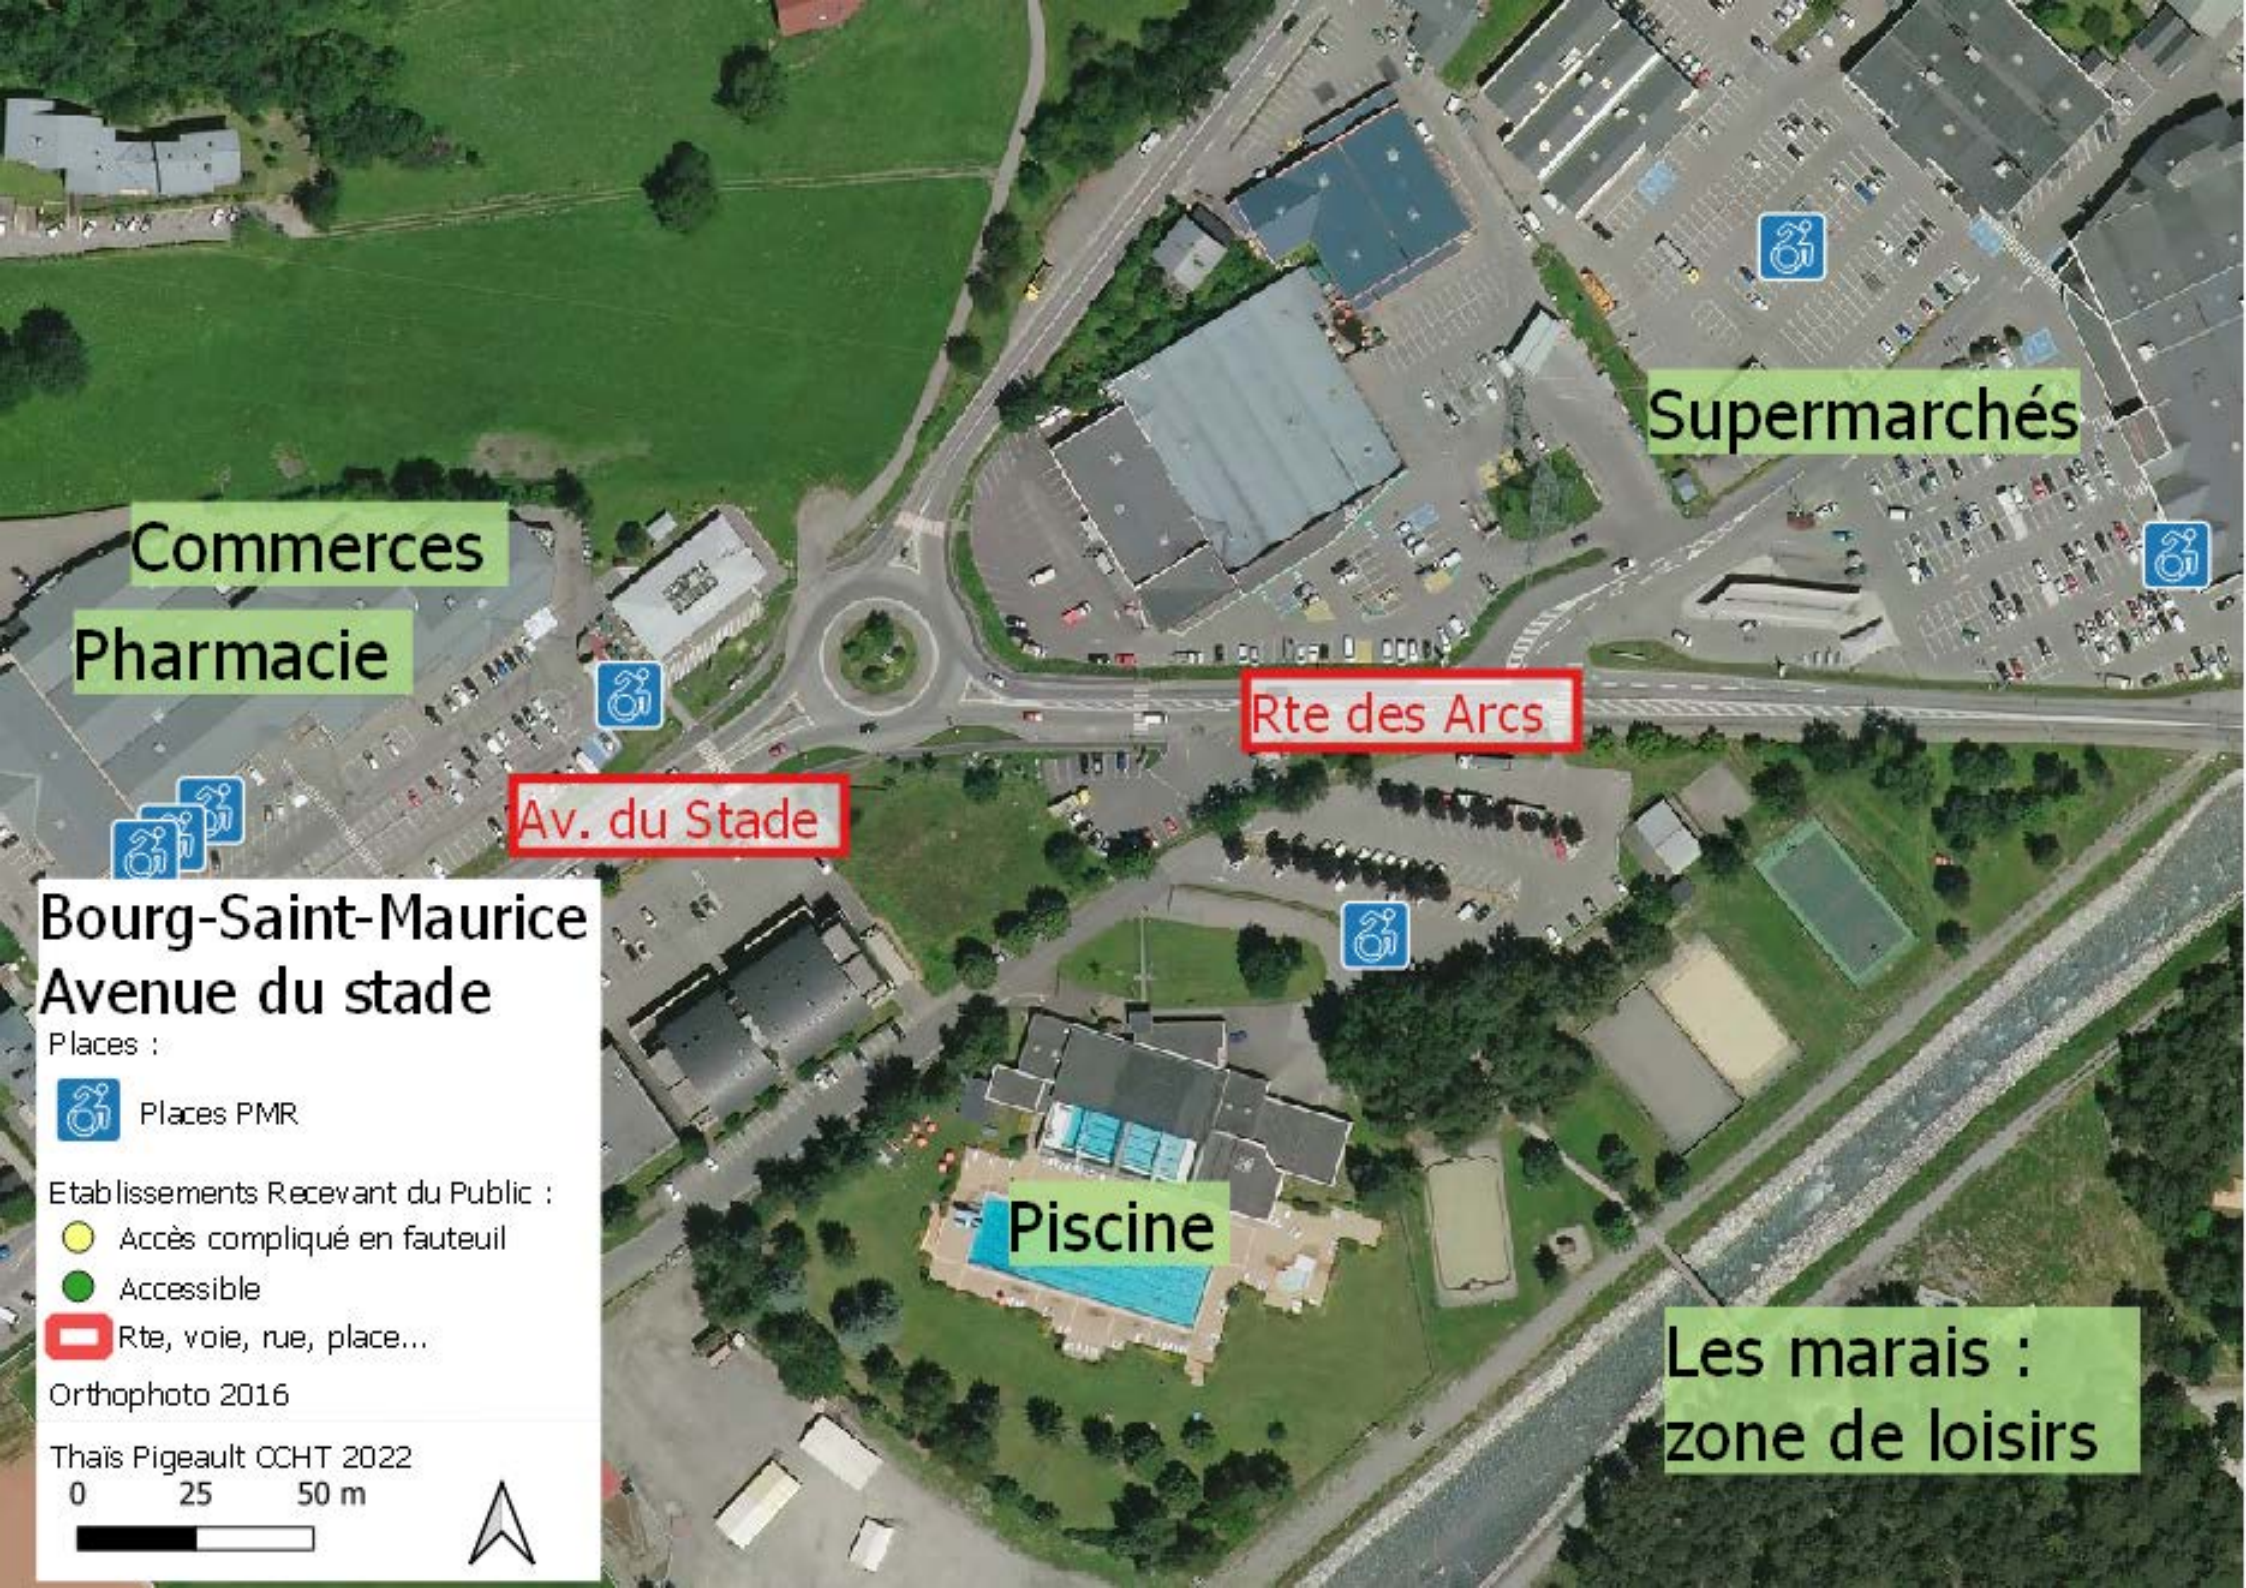

 Accès compliqué en fauteuil

 Accessible

 Rte, voie, rue, place...

Orthophoto 2016

Thais Pigeault CCHT 2022

0 50 100 m

Coopérative
laitière

Rue de la
Bourgeat

Bagagerie

Av. Maréchal
Leclerc

Gare

Local des
jeunes

Mairie

Bourg-Saint-Maurice Centre-Ville

Places :

 Places PMR

Etablissements Recevant du Public :

-  Accès compliqué en fauteuil
-  Accessible

 Rte, voie, rue, place...

Orthophoto 2016

Thaïs Pigeault CCHT 2022

0 25 50 m

Commerces

Pharmacie

Supermarchés

Rte des Arcs

Av. du Stade

Piscine

Les marais :
zone de loisirs

Bourg-Saint-Maurice Avenue du stade

Places :
 Places PMR

Etablissements Recevant du Public :
 Accès compliqué en fauteuil
 Accessible