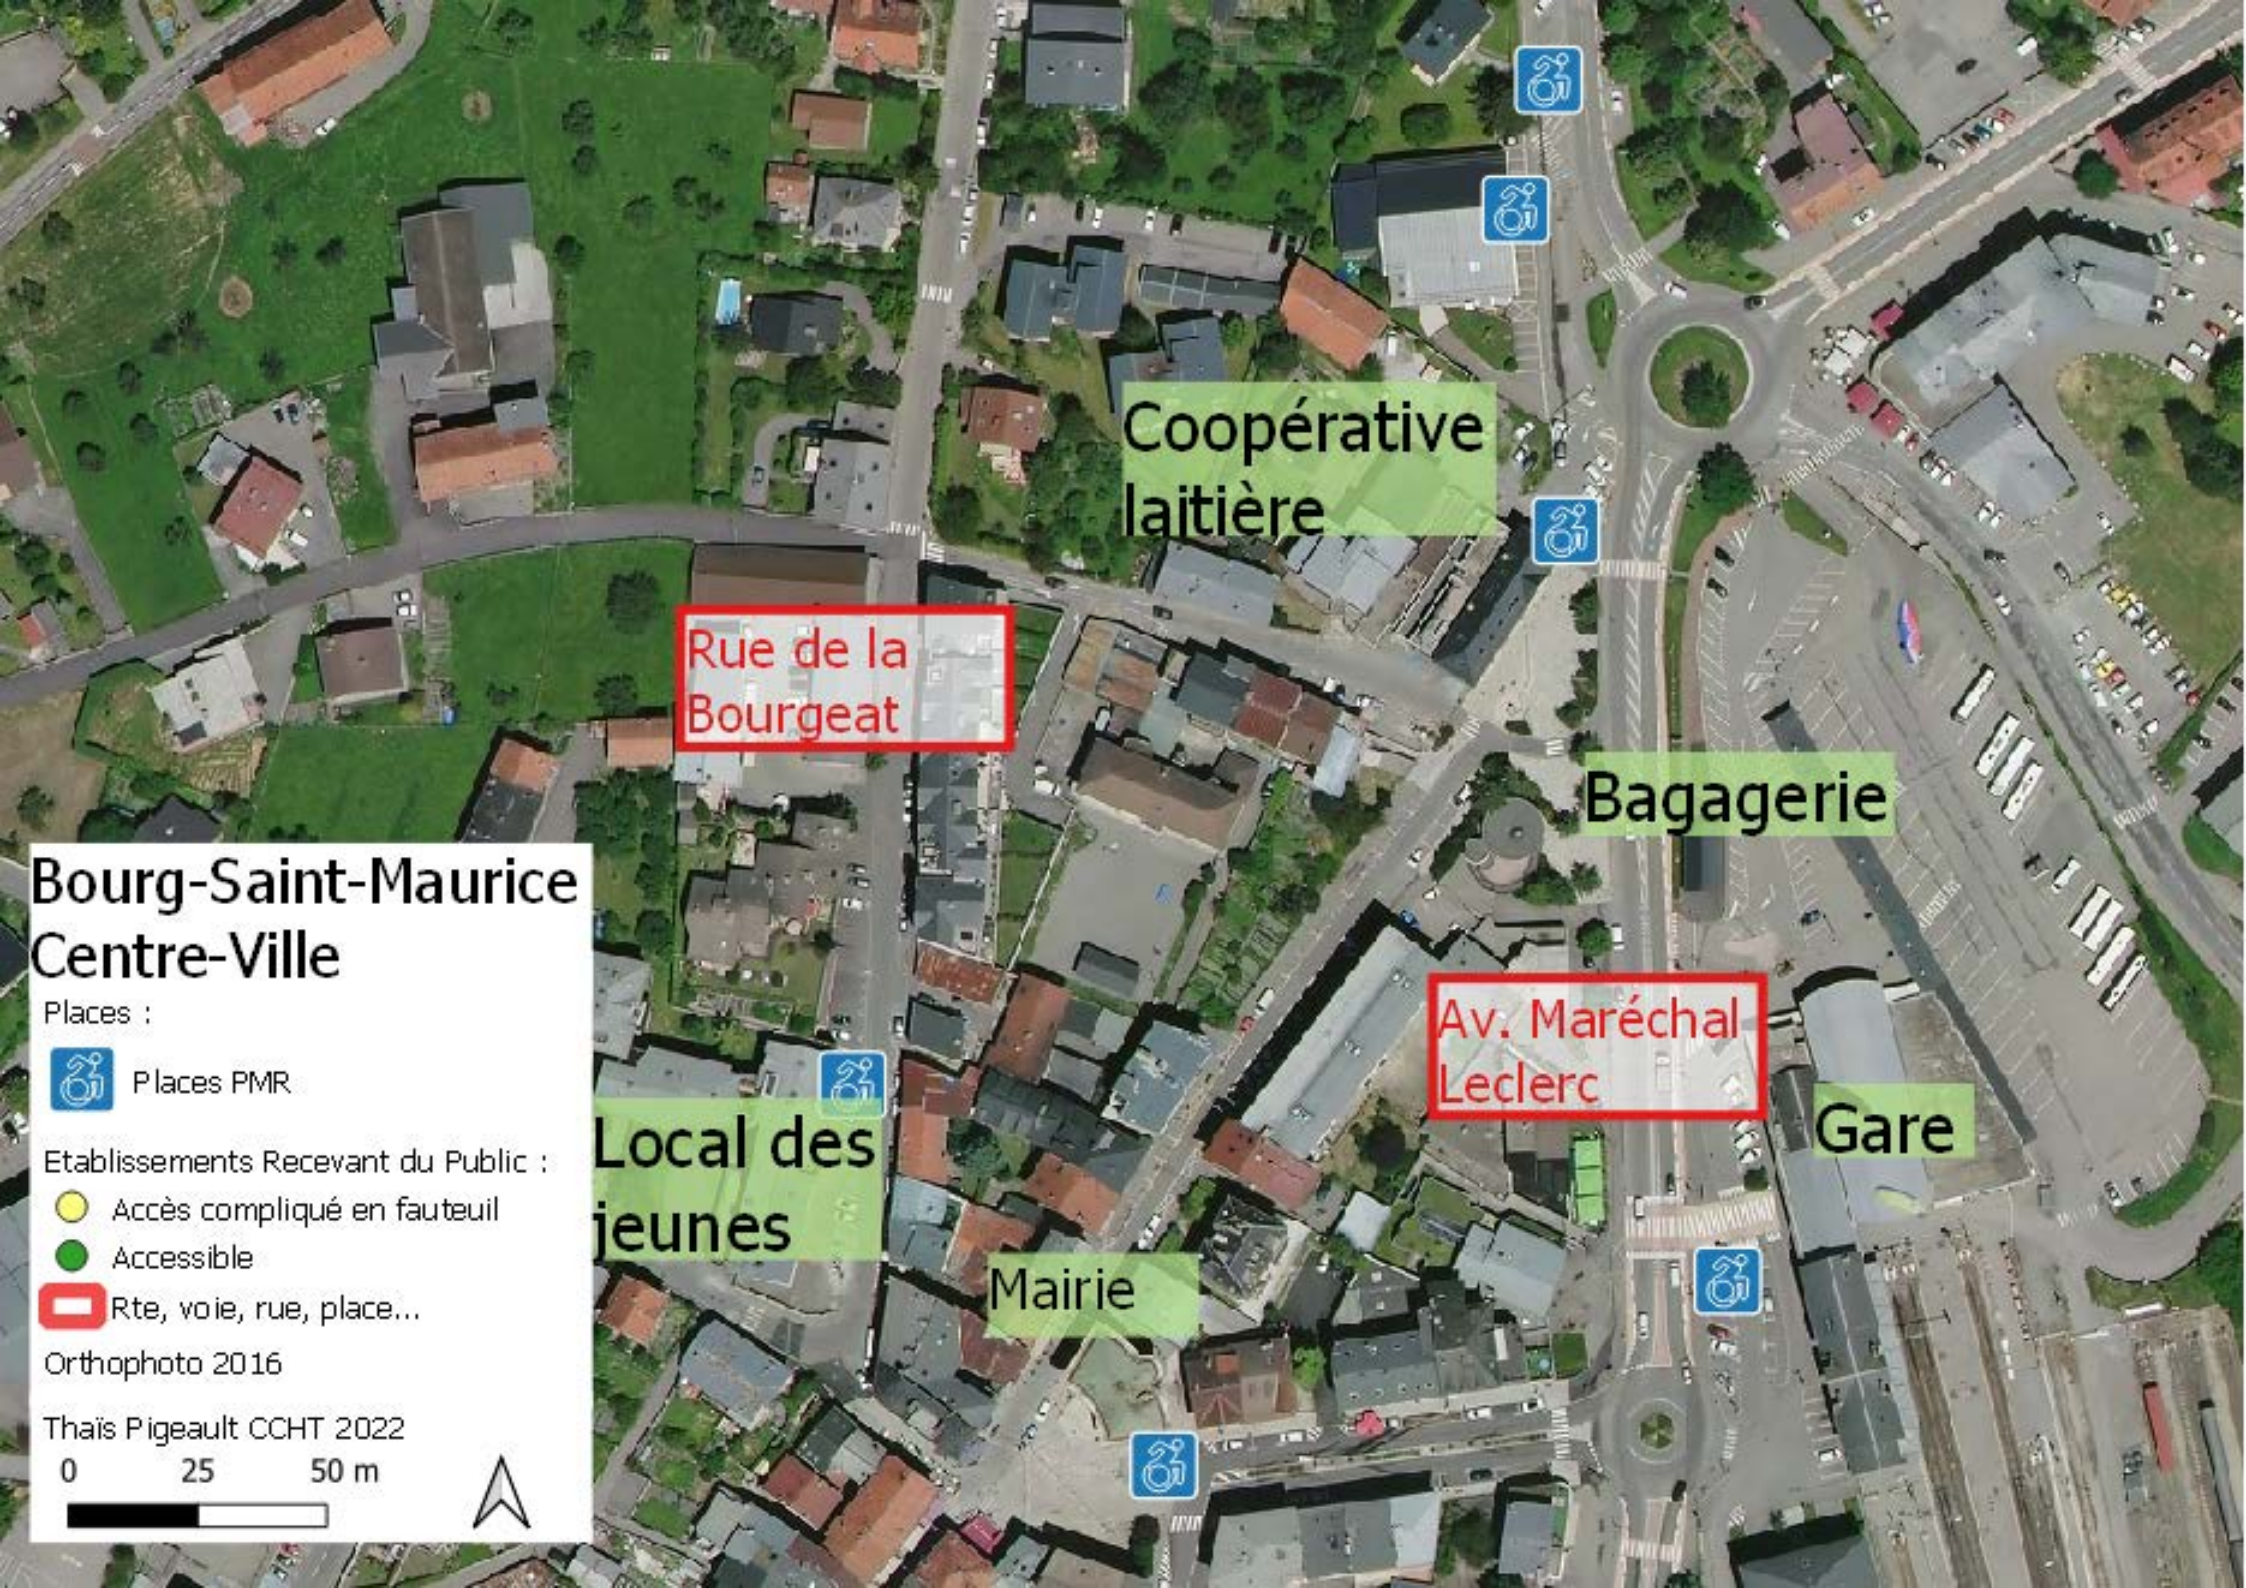

 Accès compliqué en fauteuil

 Accessible

 Rte, voie, rue, place...

Orthophoto 2016

Thais Pigeault CCHT 2022

0 50 100 m

Coopérative
laitière

Rue de la
Bourgeat

Bagagerie

Av. Maréchal
Leclerc

Gare

Local des
jeunes

Mairie

Bourg-Saint-Maurice Centre-Ville

Places :

 Places PMR

Etablissements Recevant du Public :

-  Accès compliqué en fauteuil
-  Accessible

 Rte, voie, rue, place...

Orthophoto 2016

Thaïs Pigeault CCHT 2022

0 25 50 m

Commerces

Pharmacie

Supermarchés

Rte des Arcs

Av. du Stade

Piscine

Les marais :
zone de loisirs

Bourg-Saint-Maurice Avenue du stade

Places :
 Places PMR

Etablissements Recevant du Public :
 Accès compliqué en fauteuil
 Accessible