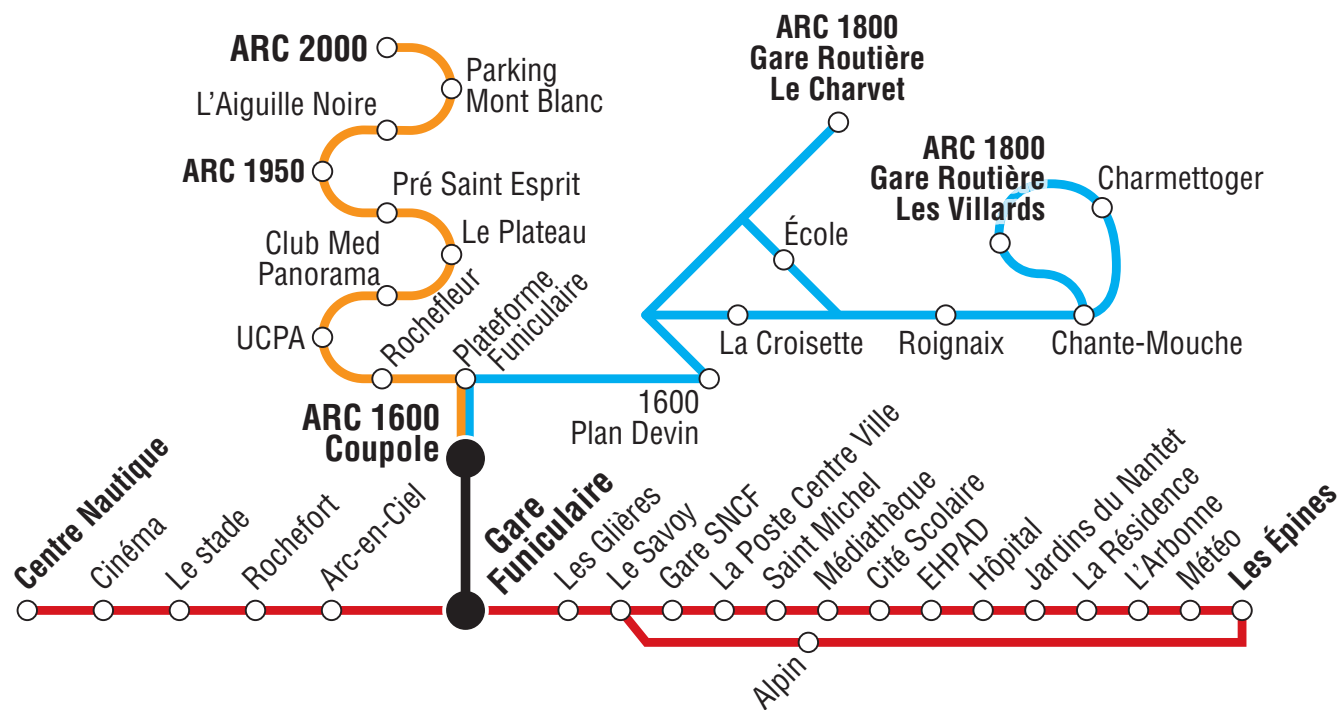

TOUS LES JOURS DU 9 JUILLET AU 27 AOÛT 2022

Bourg Saint-Maurice Funiculaire ↔ Arc 1600

BSM Funiculaire	La ville	La millerette	Arc 1600 Coupole	Arc 1600 Coupole	La millerette	La ville	BSM Funiculaire
Départ			Arrivée	Départ			Arrivée
07:35	07:45	07:50	08:10	08:16	08:36	08:41	08:51
08:05	08:15	08:20	08:40	08:46	09:06	09:11	09:21
09:05	09:15	09:20	09:40	09:45	10:05	10:10	10:20
09:35	09:45	09:50	10:10	10:15	10:35	10:40	10:50
10:25	10:35	10:40	11:00	11:05	11:25	11:30	11:40
10:55	11:05	11:10	11:30	11:35	11:55	12:00	12:10
11:45	11:55	12:00	12:20	12:25	12:45	12:55	13:00
12:15	12:25	12:30	12:50	12:55	13:15	13:20	13:30
13:05	13:15	13:20	13:40	13:45	14:05	14:10	14:20
13:35	13:45	13:50	14:10	14:15	14:35	14:40	14:50
14:25	14:35	14:40	15:00	15:05	15:25	15:30	15:40
14:55	15:05	15:10	15:30	15:35	15:55	16:00	16:10
15:45	15:55	16:00	16:20	16:25	16:45	16:50	17:00
16:15	16:25	16:30	16:50	16:55	17:15	17:20	17:30
17:05	17:15	17:20	17:40	17:45	18:05	18:10	18:20
17:35	17:45	17:50	18:10	18:15	18:35	18:40	18:50
18:25	18:35	18:40	19:00	19:05	19:25	19:30	19:40
18:55	19:05	19:10	19:30	19:35	19:55	20:00	20:05

	Plein tarif 13 ans et +		Tarif réduit 5 - 12 ans	
	PIÉTONS	VTT	PIÉTONS	VTT
1 Aller simple	3 €	8 €	2,50 €	6,50 €
1 Aller-retour	5 €	-	4 €	-

Plus d'informations : lesarcs.com

Arc 1600 ↔ Club Med Panorama ↔ Arc 1950 ↔ Arc 2000

HORAIRES
TIMETABLE
2022

DU 9 JUILLET
AU 27 AOÛT

- Navette Arc 1950/2000 (gratuit)
- Navette Arc 1800 (gratuit)
- Navette La Ronde (gratuit)
- Liaison payante

Adoptez un comportement responsable dans l'intérêt de tous :
la propreté des véhicules et du matériel, le respect des usagers et du conducteur.